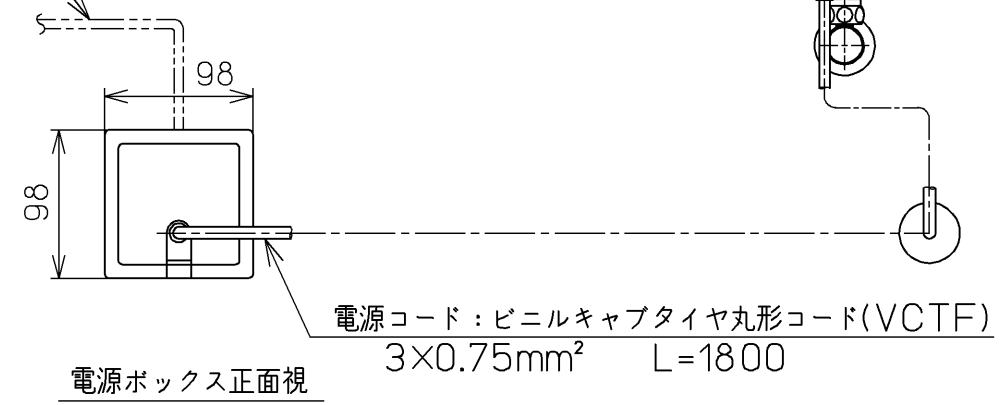

生産中止図面  
2016/03

φ4×30(4本)

連結管 φ8×1050  
連結管 φ8×1400  
連結管 φ8×1700  
別品番

別途手配  
電源電線：600Vビニル絶縁ビニルシースケーブル平形  
VVF 3芯 φ1.6 又は φ2.0

電源ボックス正面視

<特注仕様>  
1.便ふたなし品  
\*定格：AC100V-152W 50/60Hz

<b>TOTO</b>			単位 mm	名称 ホテル用洗浄脱臭暖房 便座
製図 山本純	検図 中村博 原田	日付 08-04-24	尺度 1 : 5	品番 TCF5011V6
備考				図番 TCF5011V6_A0103
A3			ページNo.	1-1 (改)