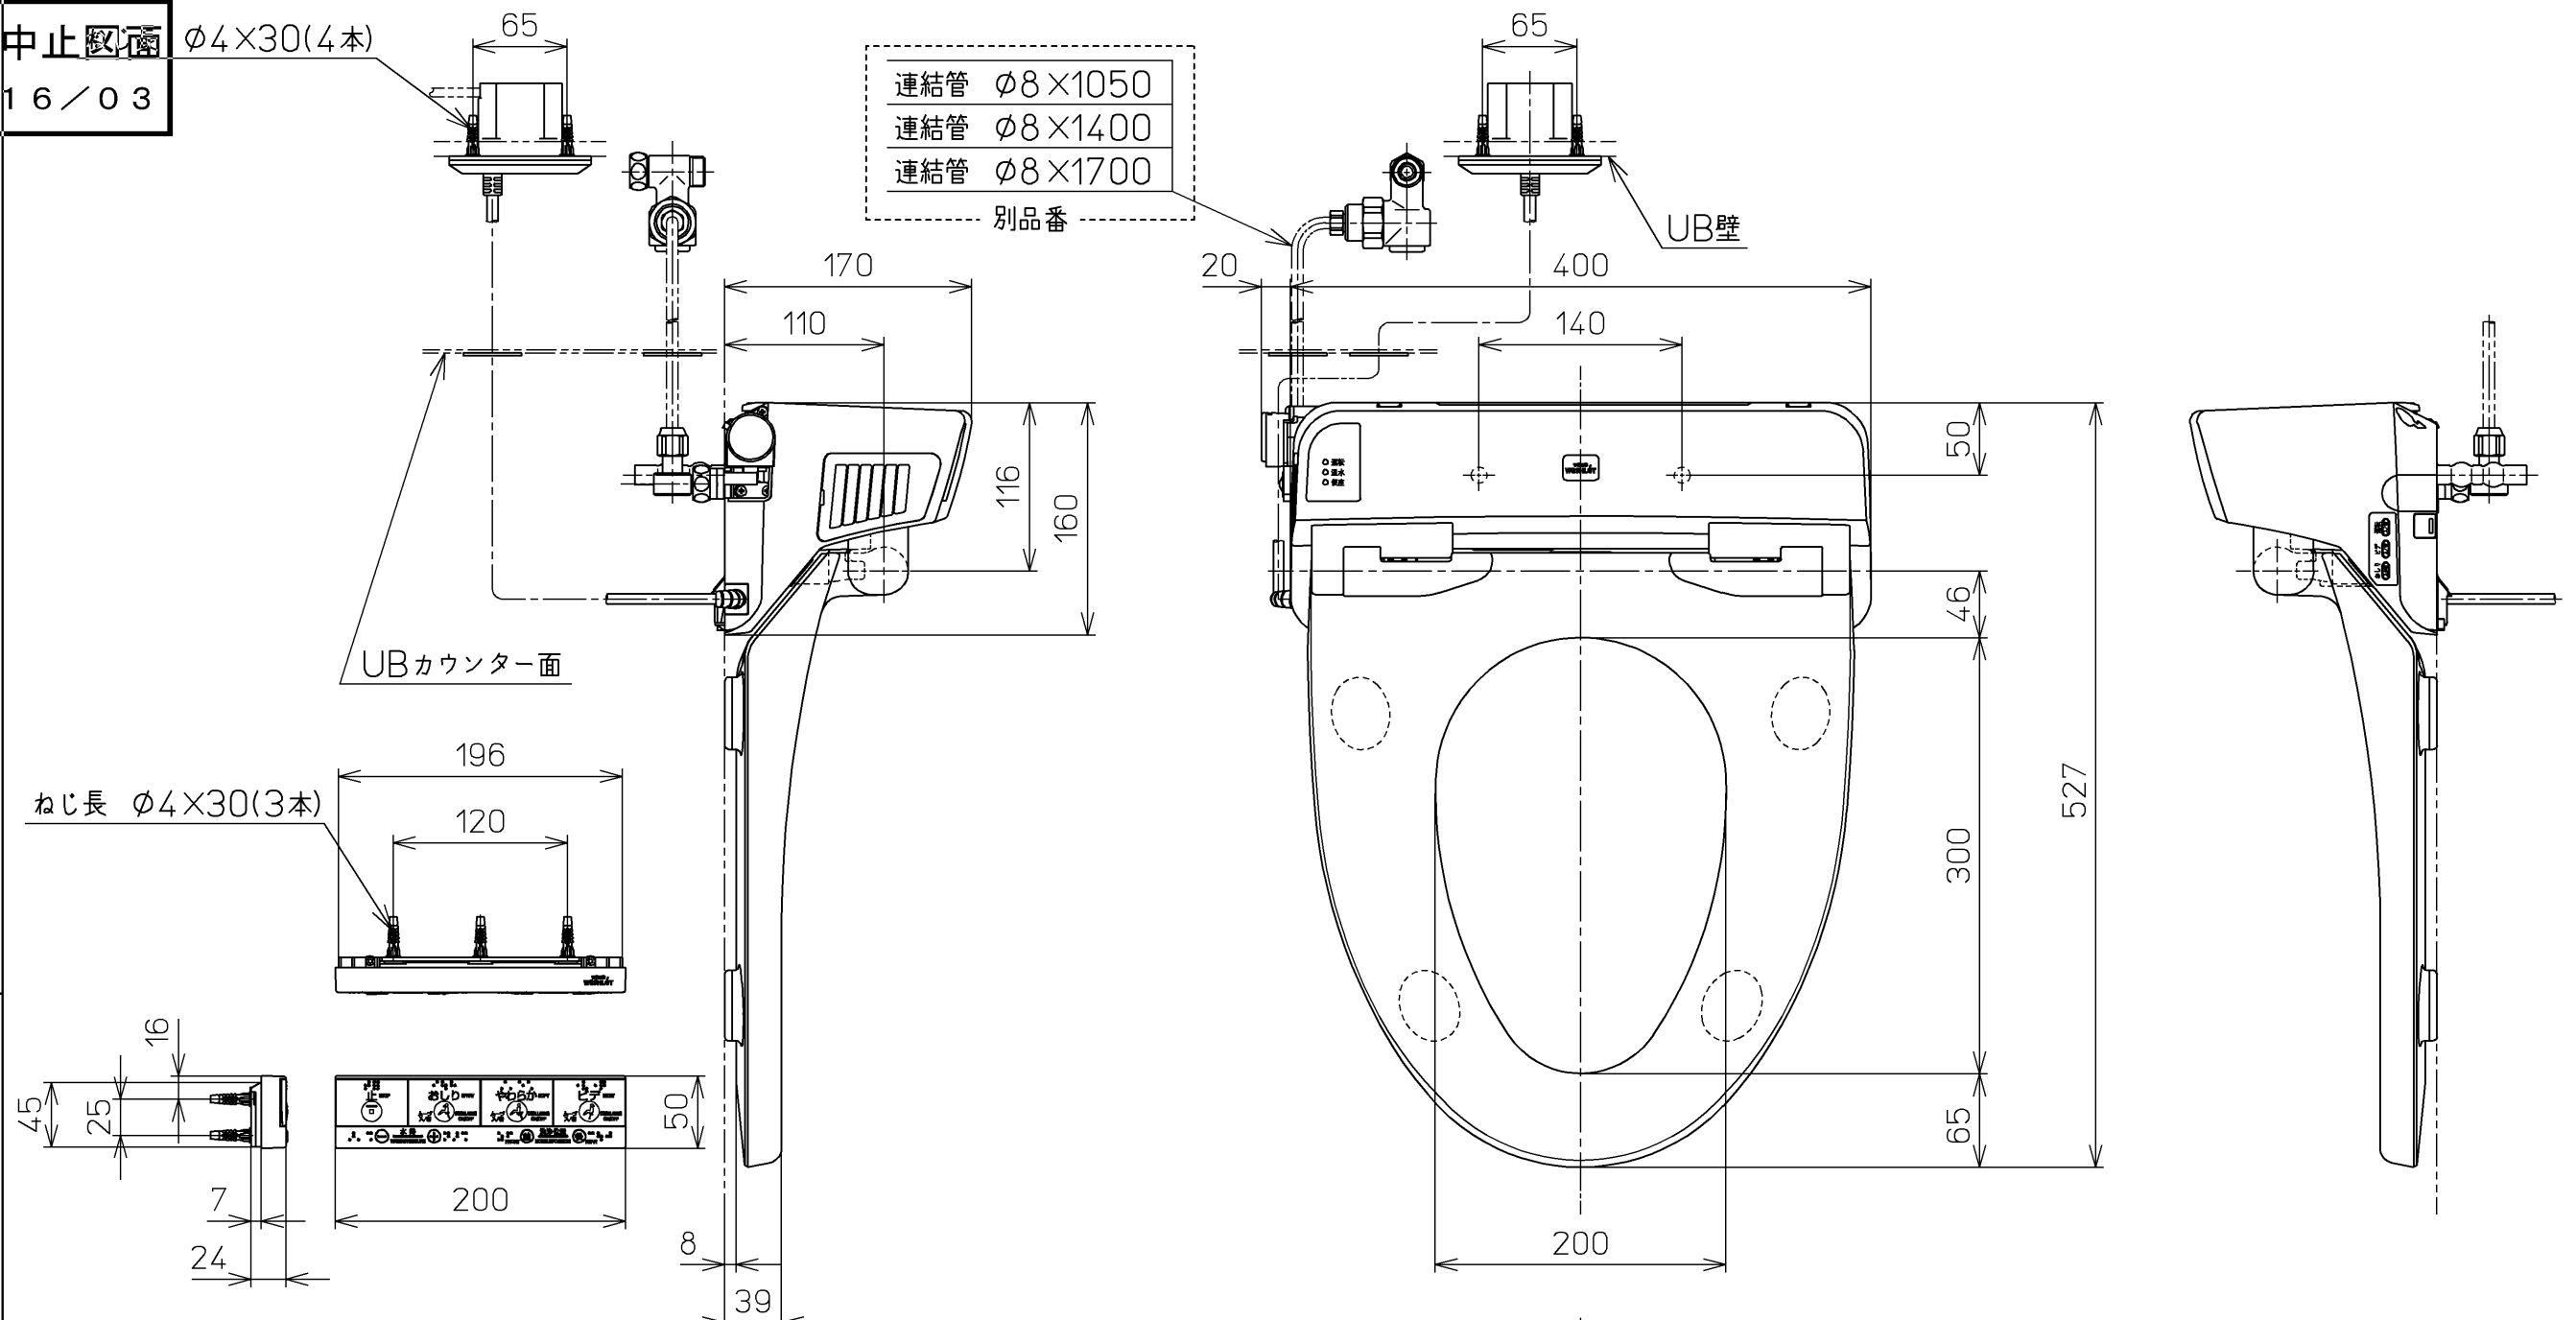

生産中止図面  
2016/03

φ4×30(4本)

連結管 φ8×1050  
連結管 φ8×1400  
連結管 φ8×1700  
別品番

別途手配  
電源電線：600Vビニル絶縁ビニルシースケーブル平形  
VVF 3芯 φ1.6 又は φ2.0

電源ボックス正面視

<特注仕様>  
1.便ふたなし品  
\*定格：AC100V-152W 50/60Hz

<b>TOTO</b>			単位 mm	名称 ホテル用洗浄脱臭暖房 便座
製図 山本純	検図 中村博 原田	日付 08-04-24	尺度 1 : 5	品番 TCF5011V6
備考				図番 TCF5011V6_A0103
A3			ページNo.	1-1 (改)